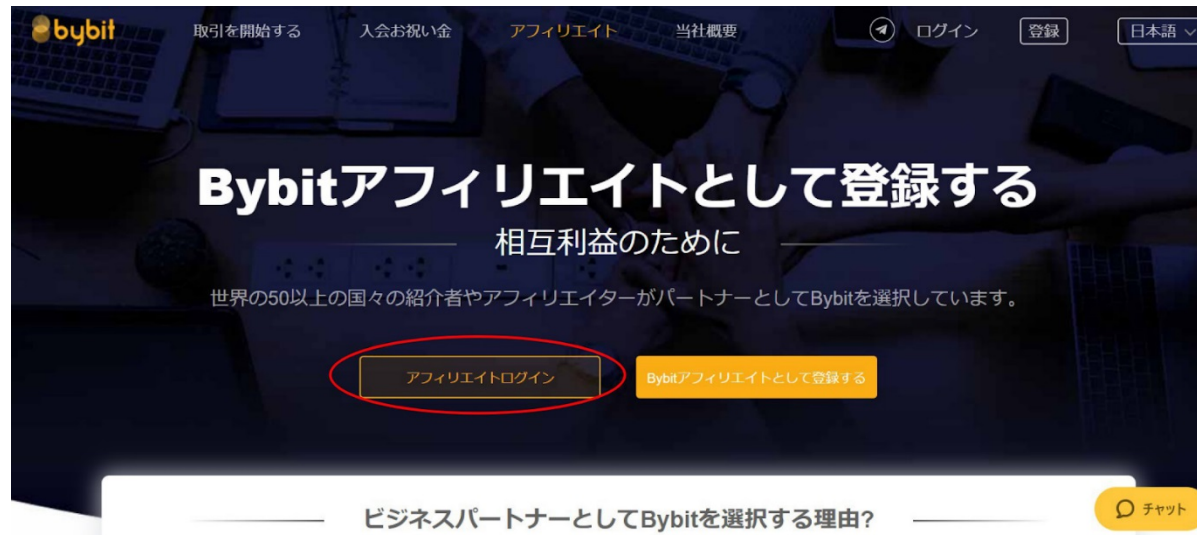

イベント名の名前を自分で決めて作成する

イベント毎にリンクを使い分けることで、それぞれの統計が取れるようになります。

イベント名を作成するには、下記の画面左側にある
【顧客キャンペーン】【2ティアキャンペーン】からそれぞれ作成できます。

【顧客キャンペーン】は、サロン生や外部向けに対してのアフェリエイトになります。

【2ティアキャンペーン】は、アフィリエイトの方に対してのアフェリエイトになります。

イベント名を作成するには、下記の画面の【新規キャンペーン名】の所に付けたいイベント名を入力、作成ボタンを押して登録完了ができます。

The screenshot displays the 'Bybitアフィリエイトシステム' (Bybit Affiliate System) interface. The main content area is titled 'グループ管理' (Group Management) and '顧客キャンペーン' (Customer Campaign). A red circle highlights the '新規キャンペーン名' (New Campaign Name) input field and the '作成' (Create) button. Below this, there is a search bar with '初期設定でのキャンペーン' (Campaigns in initial settings) and '日付' (Date) filters, and an '検索' (Search) button. An 'エクスポート' (Export) button is also visible. A table below shows campaign data with columns for Campaign ID, Campaign Name, Creation Date, Promotion Clicks, Registrations, and Deposits (BTC).

キャンペーンID	キャンペーン名	作成日	プロモーションクリック数	登録数	入金人数(BTC)
-	-	-	0	0	0

アフィリエイトリンクを張る手順

アフィリエイト審査に通りましたら、ログイン画面上的のアフェリエイトを押して下さい。

押しますと、下記の画面に進みますのでアフィリエイトログインを押して、[Bybitアフィリエイトシステム画面](#)に進んでください。

下記の画面のように、Bybitアフィリエイトシステムログインページに進みしたら、