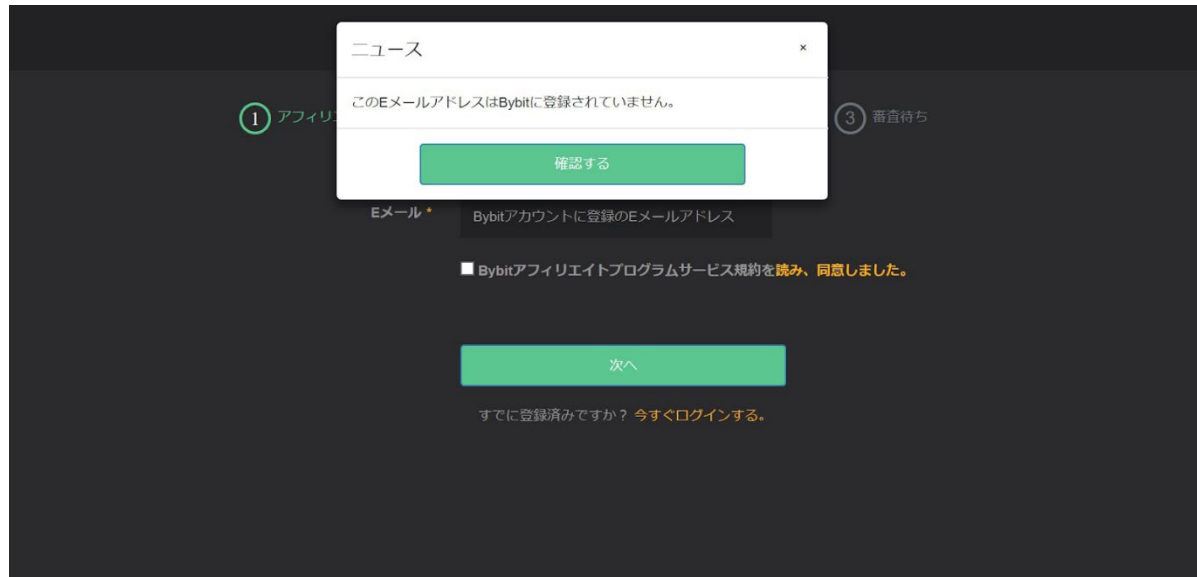

次に、こちらからアフィリエイト登録を完了してください。

https://affiliate.bybit.com/register/ja-JP?affiliate_id=83&group_id=56&group_type=2

上記のURLを押すと、下記の画面へと進みます。

Bybitアフィリエイト登録

① アフィリエイトアカウント ———— ② 必要事項を入力してください ———— ③ 審査待ち

Eメール * Bybitアカウントに登録のEメールアドレス

Bybitアフィリエイトプログラムサービス規約を読み、同意しました。

次へ

すでに登録済みですか？ [今すぐログインする。](#)

すでにBybitに登録してあるEメールアドレスを入力して、
【規約を読み、同意しました】にチェックをして次に進みます。

注意: Bybitに登録していないEメールアドレスを入力しますと、下記の画面のように【このEメールアドレスはBybitに登録されていません。】と表示が出来ますので、必ず、口座開設に使用したEメールアドレスを入力してください。