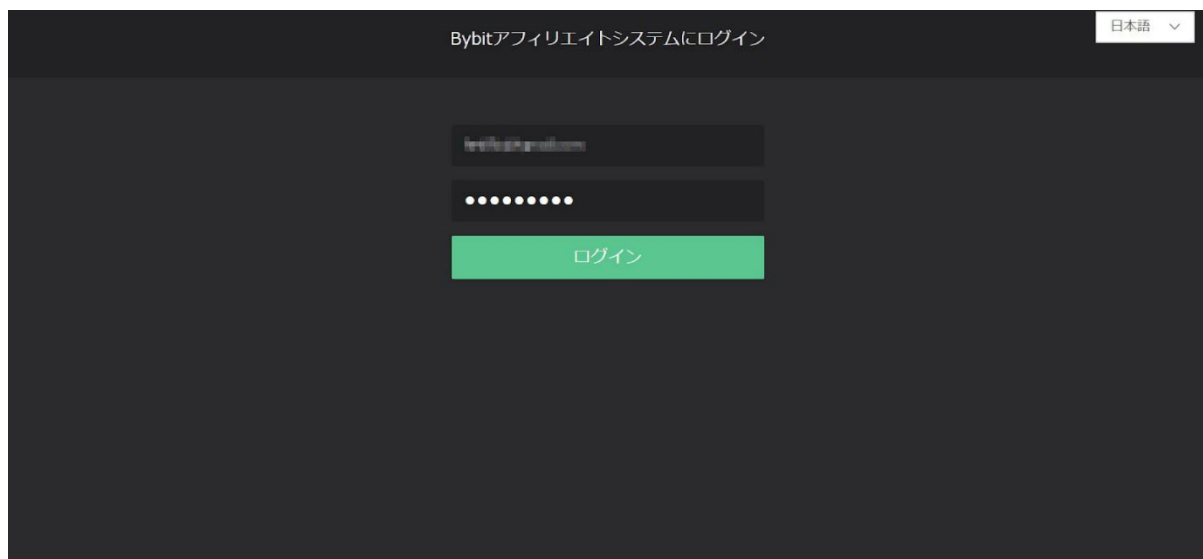

ログインすると下記のBybitアフィリエイトシステムホーム画面へと進みます。