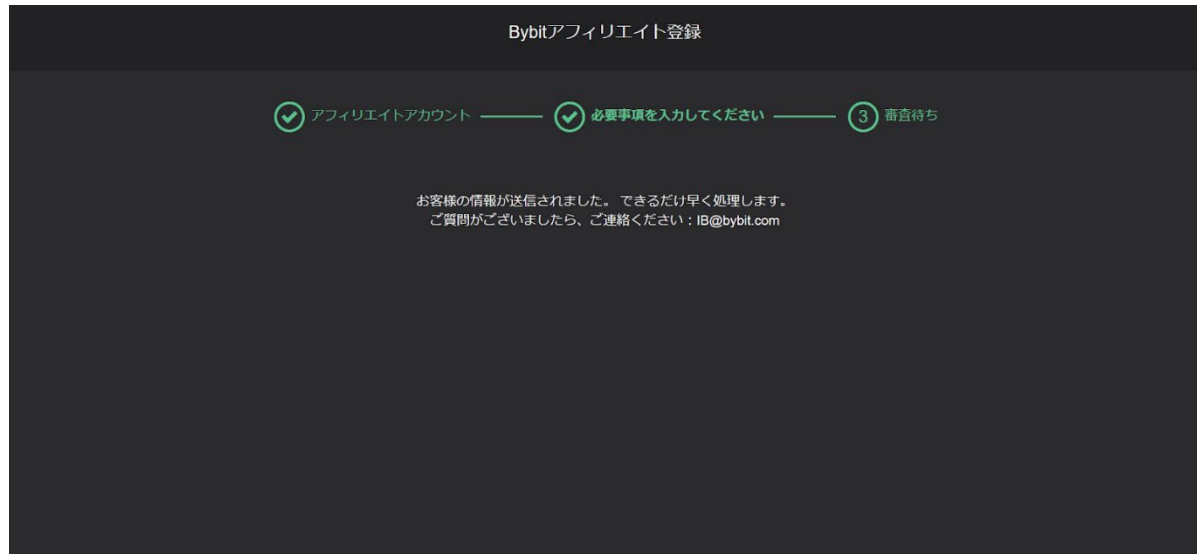

確認コードの有効期限は10分間となりますので、ご注意ください。
10分過ぎた場合には、再送信を押して新たに確認コードを発行してください。

必要事項の入力が完了したら次の画面に進んでください。

下記の画面になればBybitのアフィリエイト申請は完了になりますので、
審査が完了するまでしばらくお待ちください。